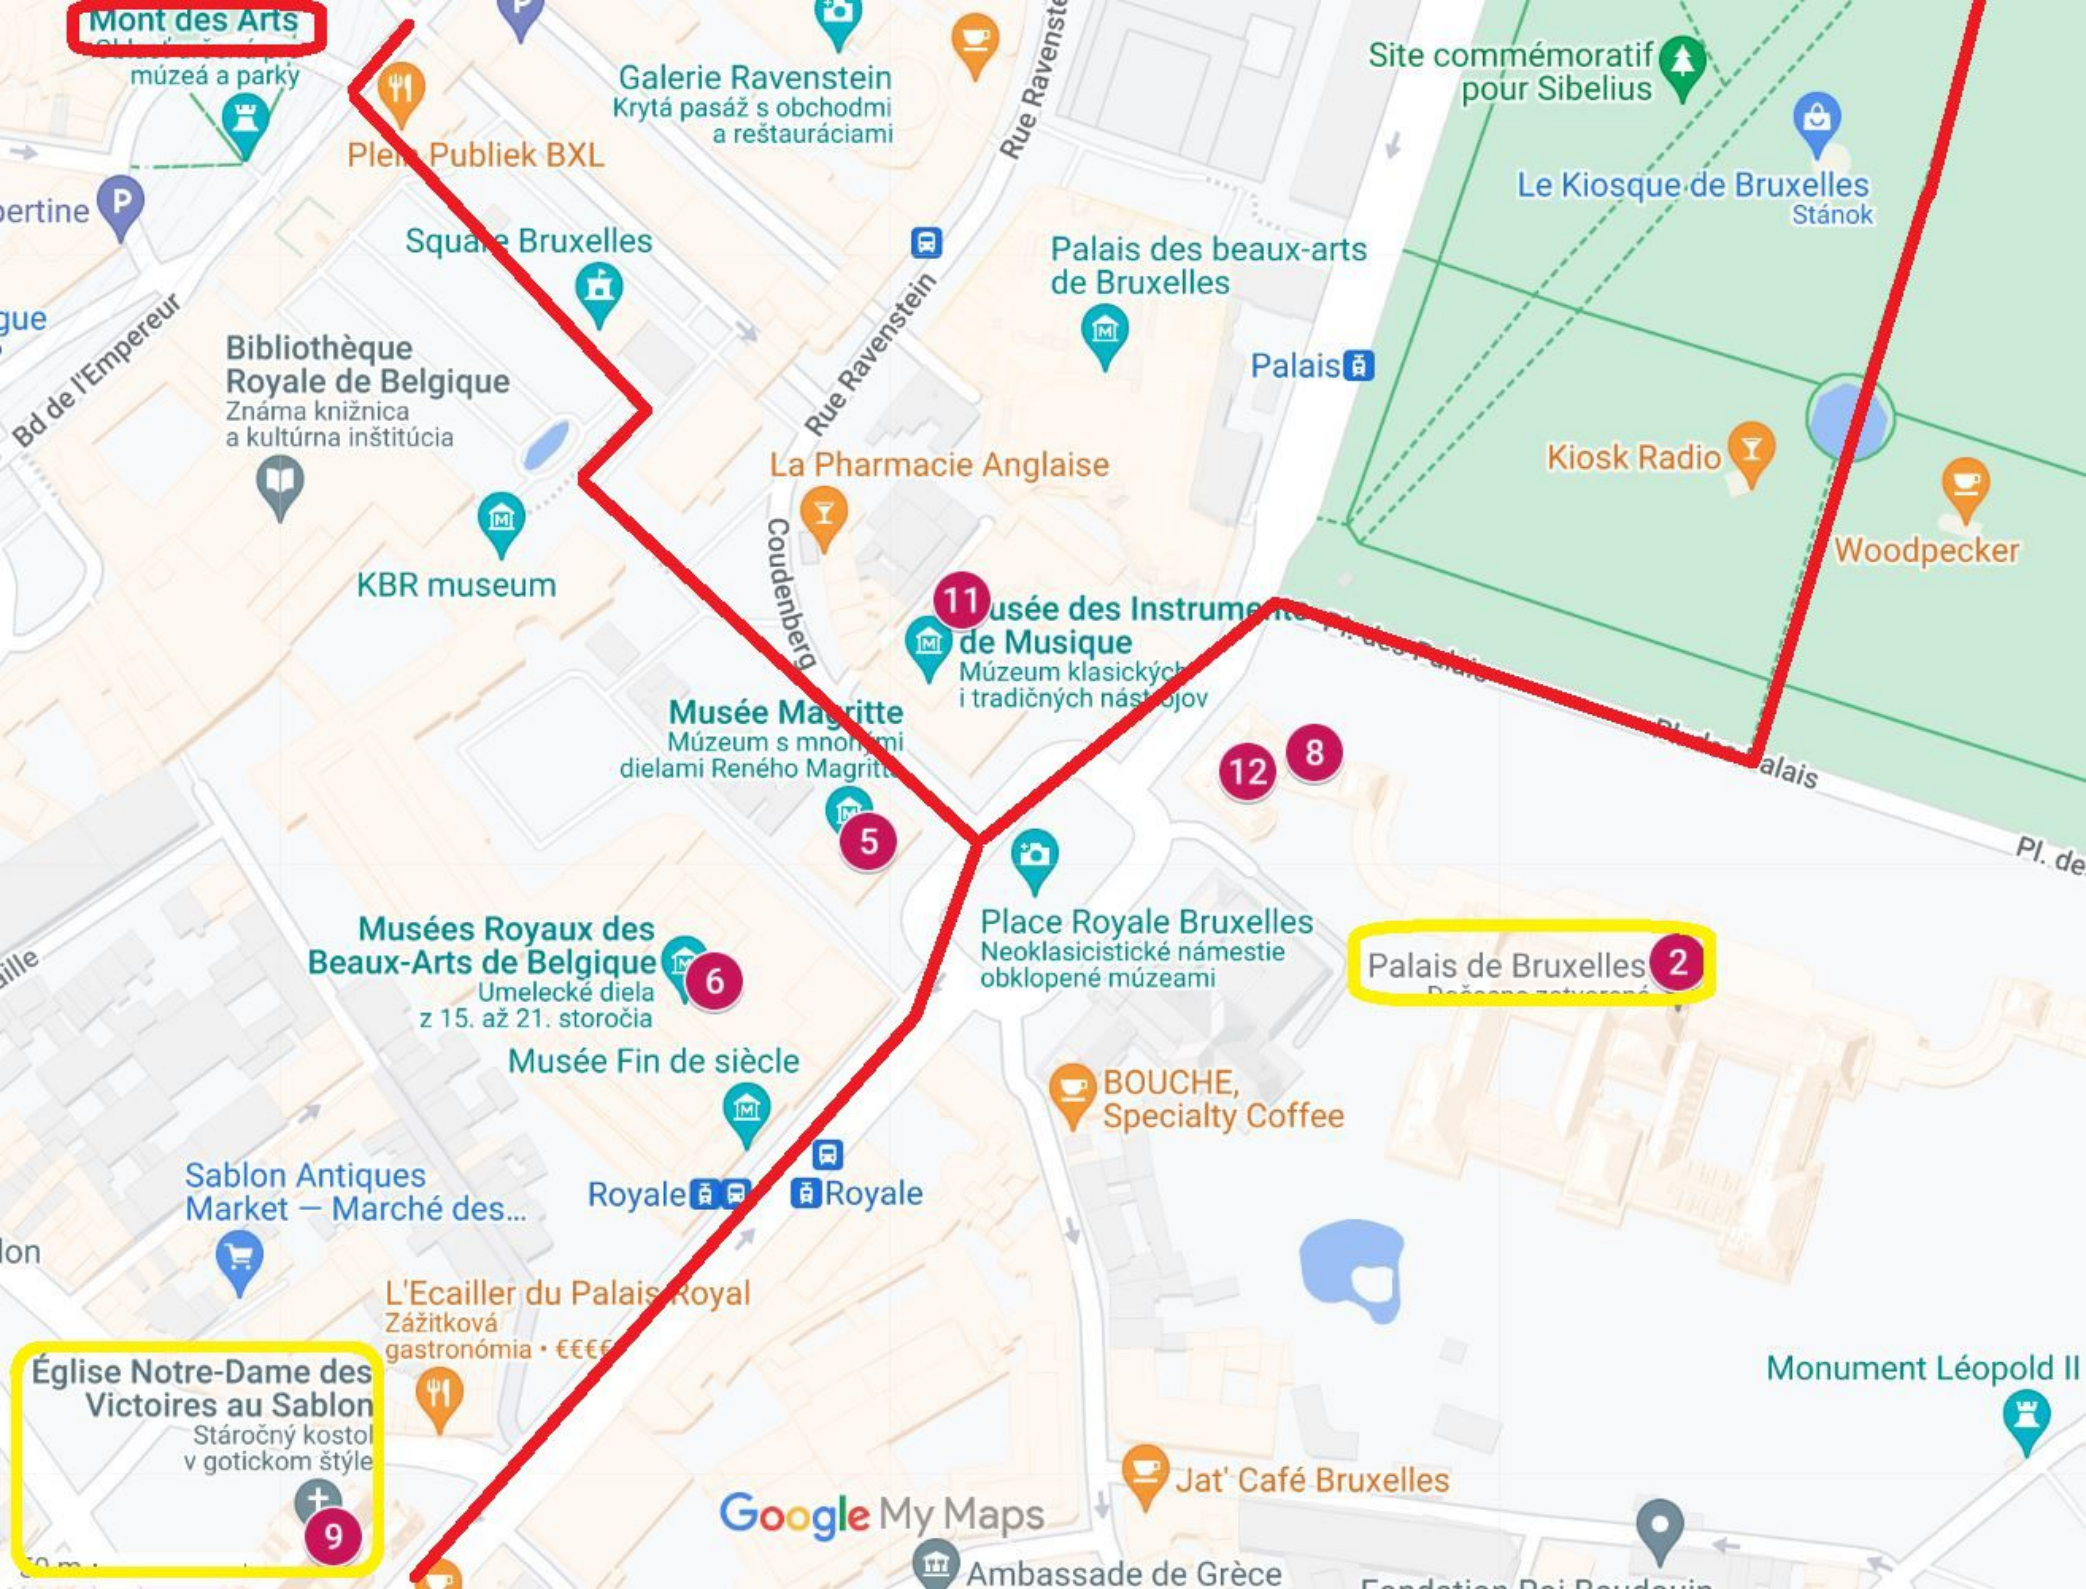

Mont des Arts

Plaza Publiek BXL

Square Bruxelles

Bibliothèque Royale de Belgique
Známa knižnica a kultúrna inštitúcia

KBR museum

La Pharmacie Anglaise

11 Musée des Instruments de Musique
Múzeum klasických i tradičných nástrojov

Musée Magritte
Múzeum s mnohými dielami Reného Magritta

Musées Royaux des Beaux-Arts de Belgique
Umelecké diela z 15. až 21. storočia

Musée Fin de siècle

Place Royale Bruxelles
Neoklasicistické námestie obklopené múzeami

Pl. de

Monument Léopold II